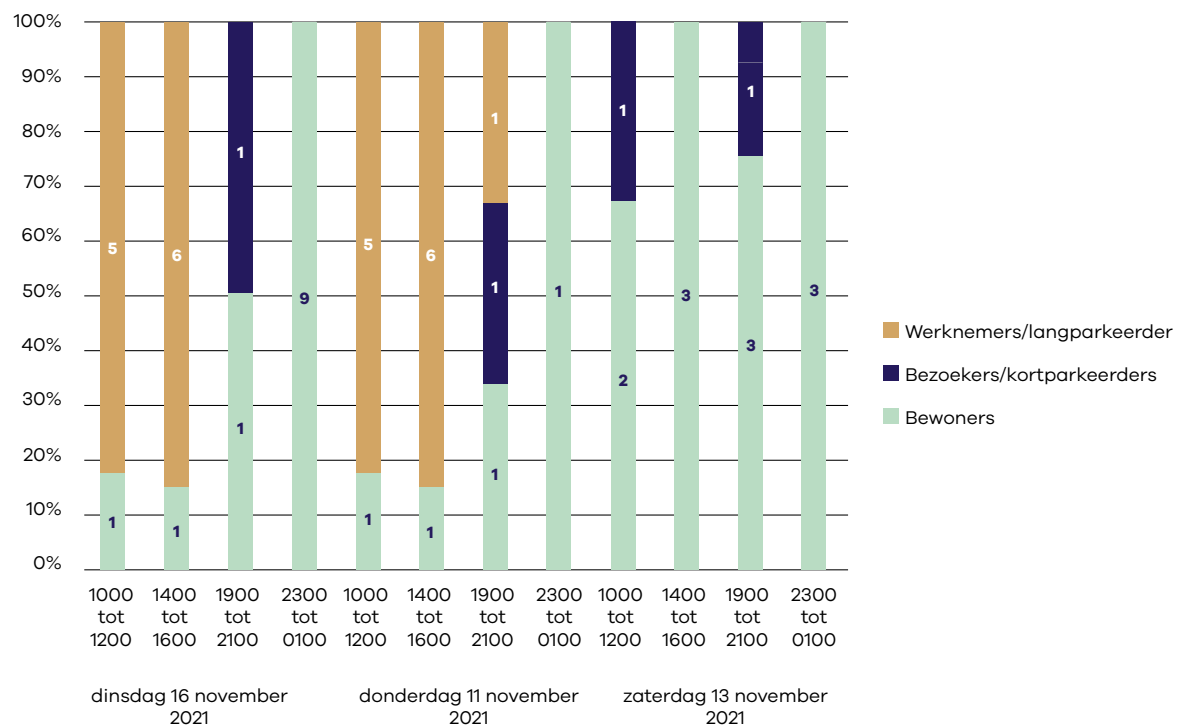

Sectie 753

Meetmoment	Bewoners	Werknemers/ langparkeerders	Werknemers/ middellang parkeerders	Bezoekers/ kortparkeerders	Totaal
dinsdag 16 november 2021					
	12	11		1	24
1000 tot 1200	1	5			6
1400 tot 1600	1	6			7
1900 tot 2100	1			1	2
2300 tot 0100	9				9
donderdag 11 november 2021					
	4	12		1	17
1000 tot 1200	1	5			6
1400 tot 1600	1	6			7
1900 tot 2100	1	1		1	3
2300 tot 0100	1				1
zaterdag 13 november 2021					
	11			2	13
1000 tot 1200	2			1	3
1400 tot 1600	3				3
1900 tot 2100	3			1	4
2300 tot 0100	3				3
Eindtotaal	27	23		4	54