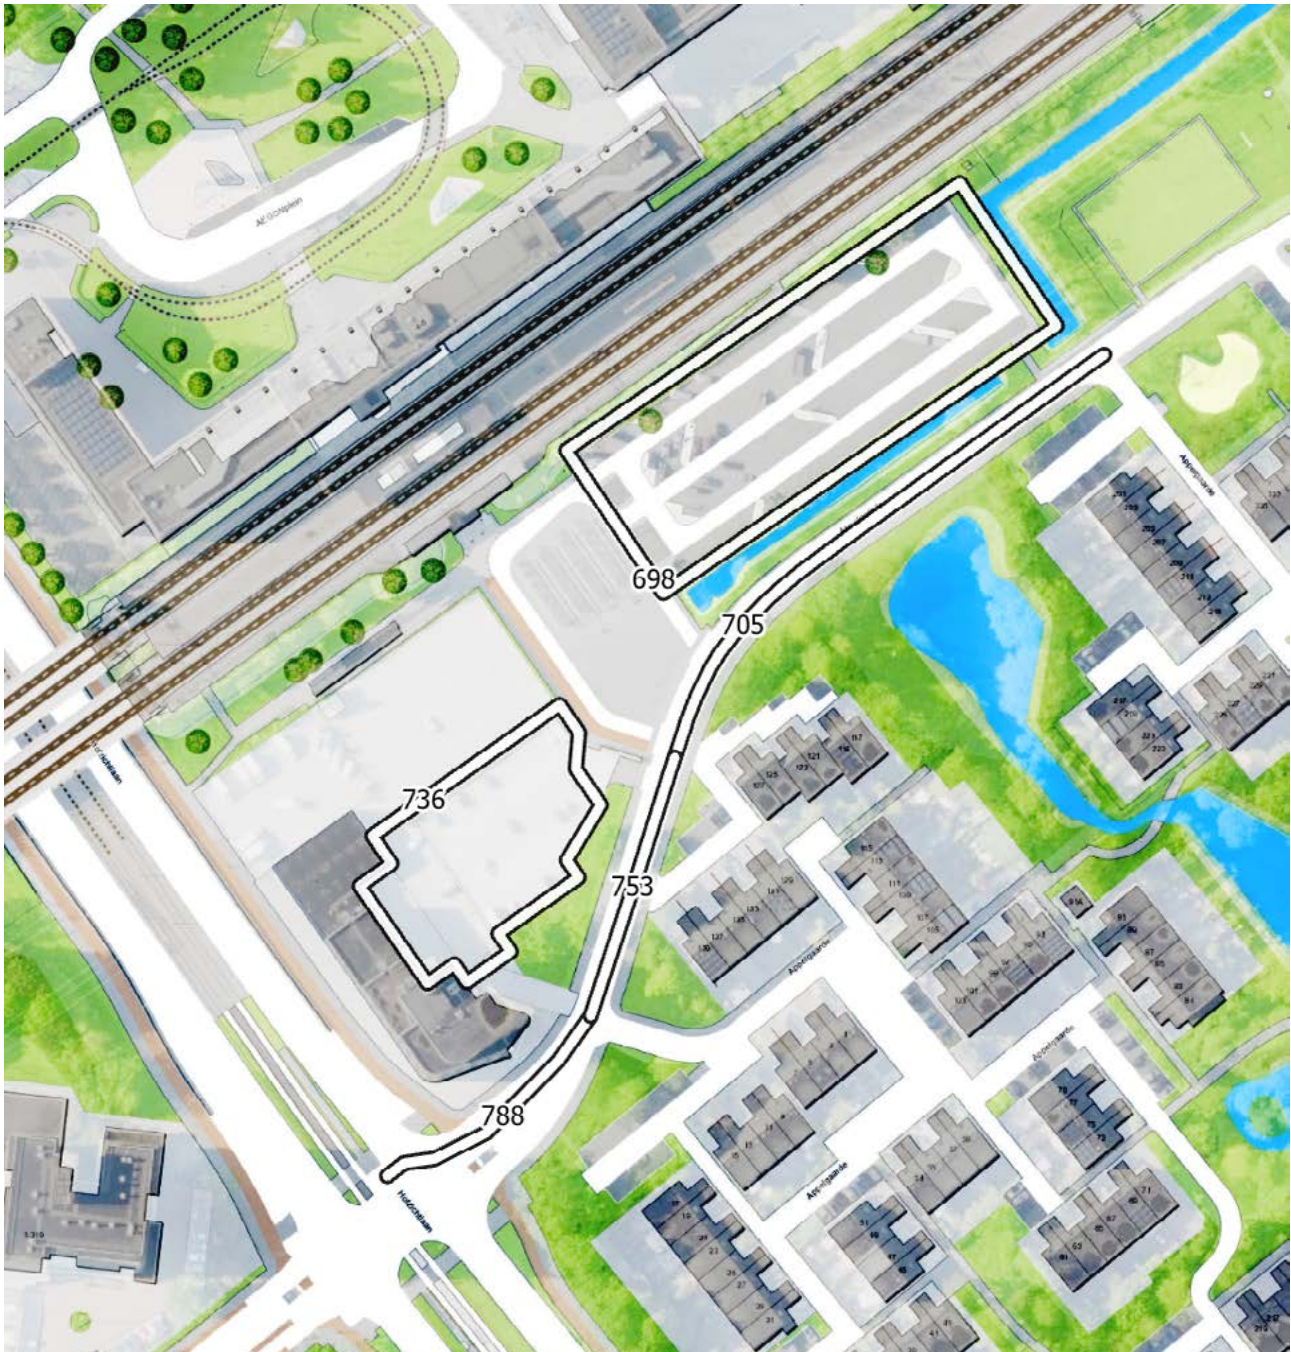

Parkeeronderzoek P+R Mariahoeve datum 17-11-2021

Meetgebied met sectieverdeling

Term	Toelichting
Bezettingsgraad (%)	Waargenomen bezetting / waargenomen capaciteit, incl. onderverdeling naar soorten bezetting en capaciteit.
Motief: Bezoekers/ kortparkeerders	Op een moment per dag waargenomen, niet zijnde 's nachts.
Motief: Werknemers/ middellangparkeerders	Op 2 aaneengesloten momenten per dag waargenomen, niet zijnde 's nachts.
Motief: Werknemers/ langparkeerders	Op 3 aaneengesloten momenten per dag waargenomen, niet zijnde 's nachts.
Motief: Bewoners	Alleen 's nachts waargenomen.

Legenda

Geen bezetting

Sectie 698

Straat/sectie	Totale capaciteit	Totale bezetting	%
donderdag 11 november 2021			
1000 tot 1200	154	69	45%
1400 tot 1600	154	70	45%
1900 tot 2100	154	45	29%
2300 tot 0100	154	30	19%
zaterdag 13 november 2021			
1000 tot 1200	154	43	28%
1400 tot 1600	154	44	29%
1900 tot 2100	154	34	22%
2300 tot 0100	154	32	21%
dinsdag 16 november 2021			
1000 tot 1200	154	67	44%
1400 tot 1600	154	66	43%
1900 tot 2100	154	38	25%
2300 tot 0100	154	32	21%
Eindtotaal	1848	570	31%

Sectie 705

Straat/sectie	Totale capaciteit	Totale bezetting	%
donderdag 11 november 2021			
1000 tot 1200	12	0	0%
1400 tot 1600	12	0	0%
1900 tot 2100	12	0	0%
2300 tot 0100	12	0	0%
zaterdag 13 november 2021			
1000 tot 1200	12	0	0%
1400 tot 1600	12	0	0%
1900 tot 2100	12	0	0%
2300 tot 0100	12	0	0%
dinsdag 16 november 2021			
1000 tot 1200	12	0	0%
1400 tot 1600	12	1	8%
1900 tot 2100	12	0	0%
2300 tot 0100	12	1	8%
Eindtotaal	144	2	1%