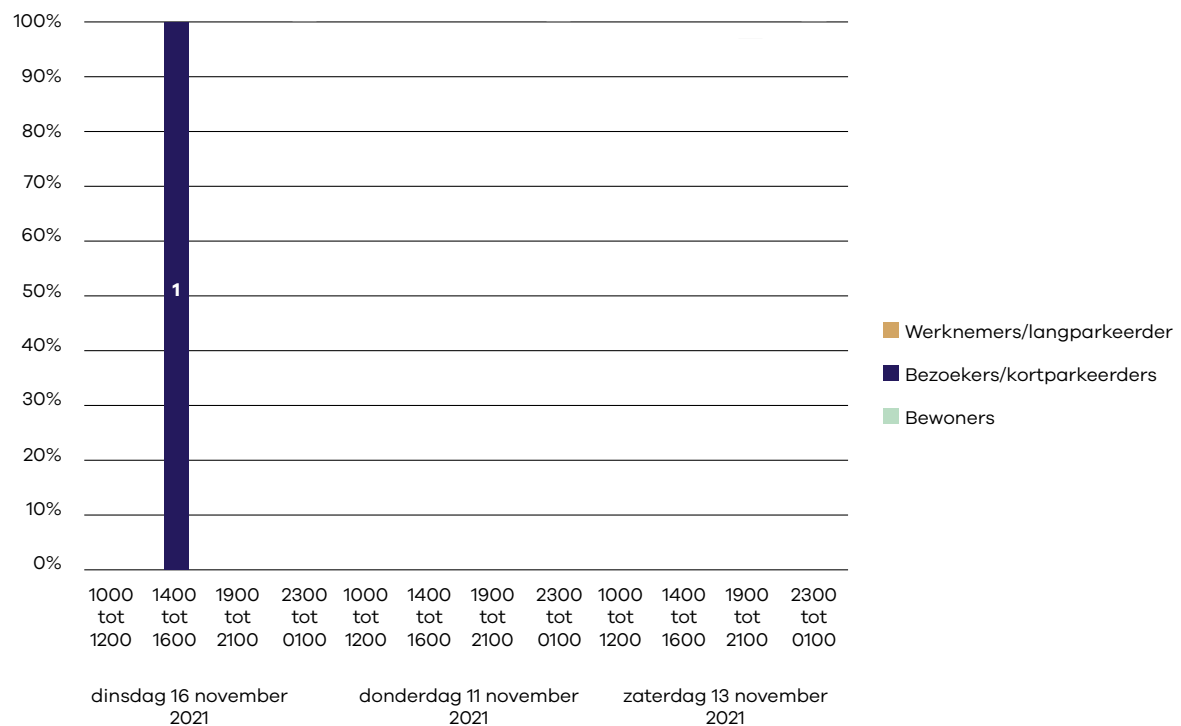

Sectie 705

Meetmoment	Bewoners	Werknemers/ langparkeerders	Werknemers/ middellang parkeerders	Bezoekers/ kortparkeerders	Totaal
dinsdag 16 november 2021					
				1	1
1000 tot 1200					0
1400 tot 1600				1	1
1900 tot 2100					0
2300 tot 0100					0
donderdag 11 november 2021					
					0
1000 tot 1200					0
1400 tot 1600					0
1900 tot 2100					0
2300 tot 0100					0
zaterdag 13 november 2021					
					0
1000 tot 1200					0
1400 tot 1600					0
1900 tot 2100					0
2300 tot 0100					0
Eindtotaal				1	1