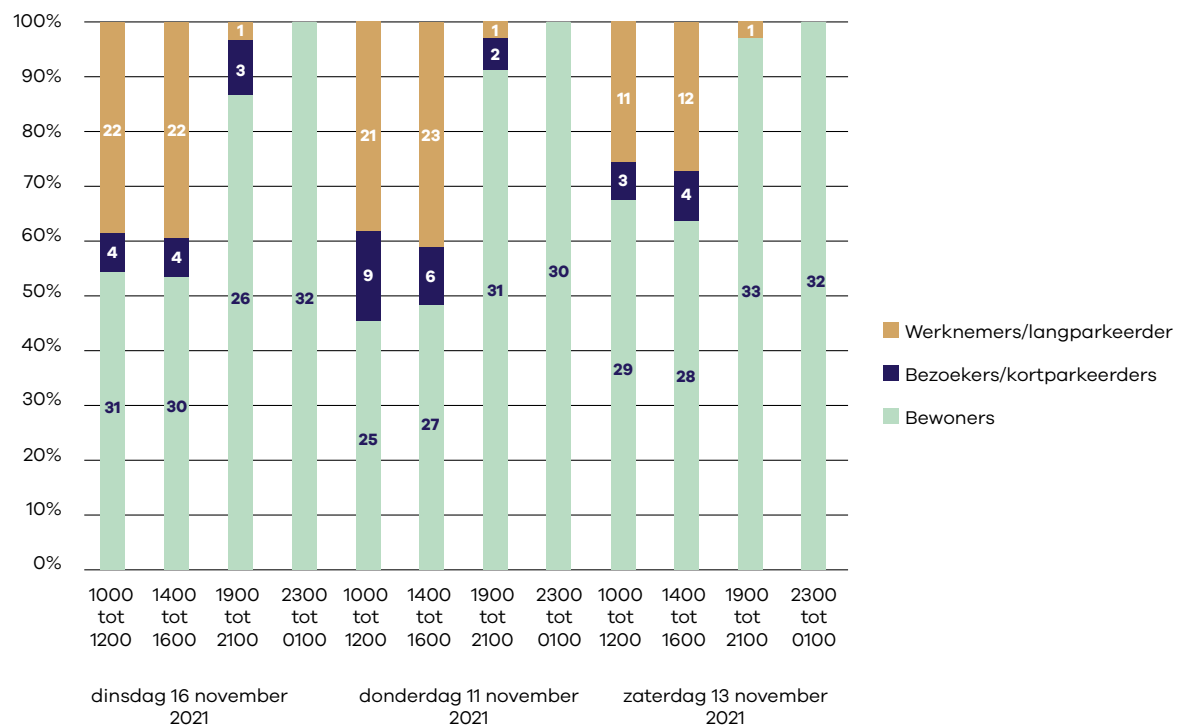

Sectie 698

Meetmoment	Bewoners	Werknemers/ langparkeerders	Werknemers/ middellang parkeerders	Bezoekers/ kortparkeerders	Totaal
dinsdag 16 november 2021					
	119	45	28	11	203
1000 tot 1200	31	22	10	4	67
1400 tot 1600	30	22	10	4	66
1900 tot 2100	26	1	8	3	38
2300 tot 0100	32				32
donderdag 11 november 2021					
	113	45	39	17	214
1000 tot 1200	25	21	14	9	69
1400 tot 1600	27	23	14	6	70
1900 tot 2100	31	1	11	2	45
2300 tot 0100	30				30
zaterdag 13 november 2021					
	122	24		7	153
1000 tot 1200	29	11		3	43
1400 tot 1600	28	12		4	44
1900 tot 2100	33	1			34
2300 tot 0100	32				32
Eindtotaal	354	114	67	35	570