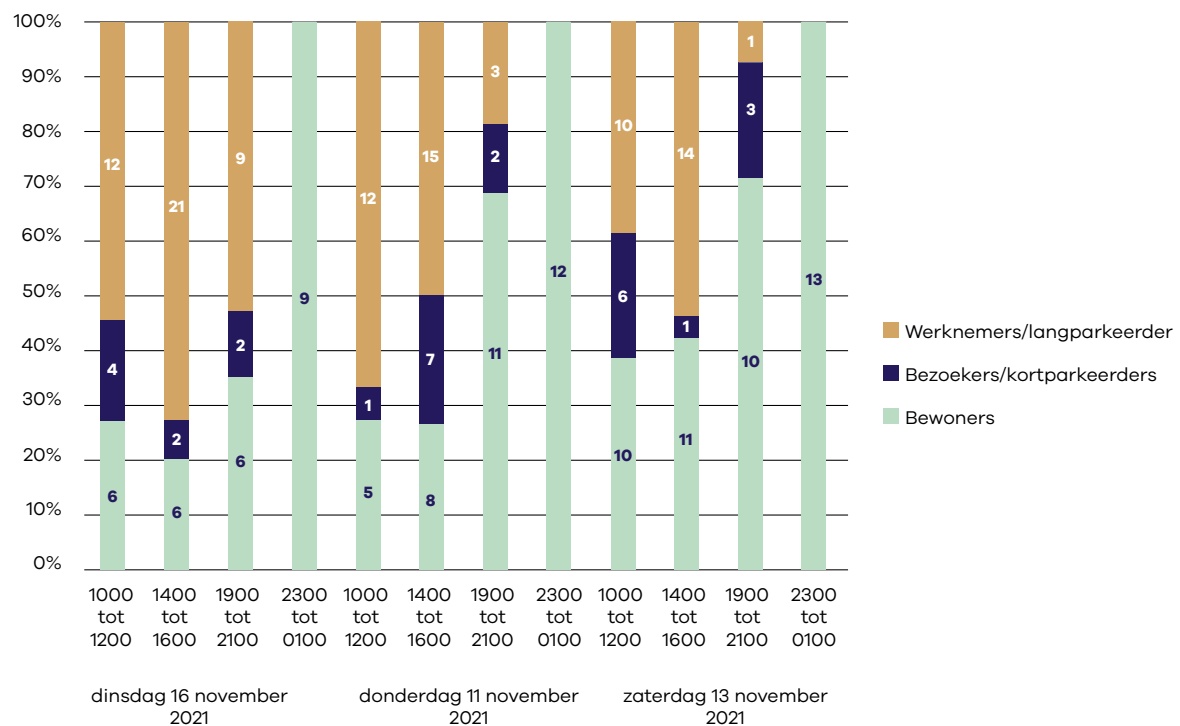

Sectie 736

Meetmoment	Bewoners	Werknemers/ langparkeerders	Werknemers/ middellang parkeerders	Bezoekers/ kortparkeerders	Totaal
dinsdag 16 november 2021					
	27	42	4	8	81
1000 tot 1200	6	12	2	4	24
1400 tot 1600	6	21	1	2	30
1900 tot 2100	6	9	1	2	18
2300 tot 0100	9				9
donderdag 11 november 2021					
	36	30	18	10	94
1000 tot 1200	5	12	6	1	24
1400 tot 1600	8	15	6	7	36
1900 tot 2100	11	3	6	2	22
2300 tot 0100	12				12
zaterdag 13 november 2021					
	44	25	15	10	94
1000 tot 1200	10	10	6	6	32
1400 tot 1600	11	14	4	1	30
1900 tot 2100	10	1	5	3	19
2300 tot 0100	13				13
Eindtotaal	107	97	37	28	269