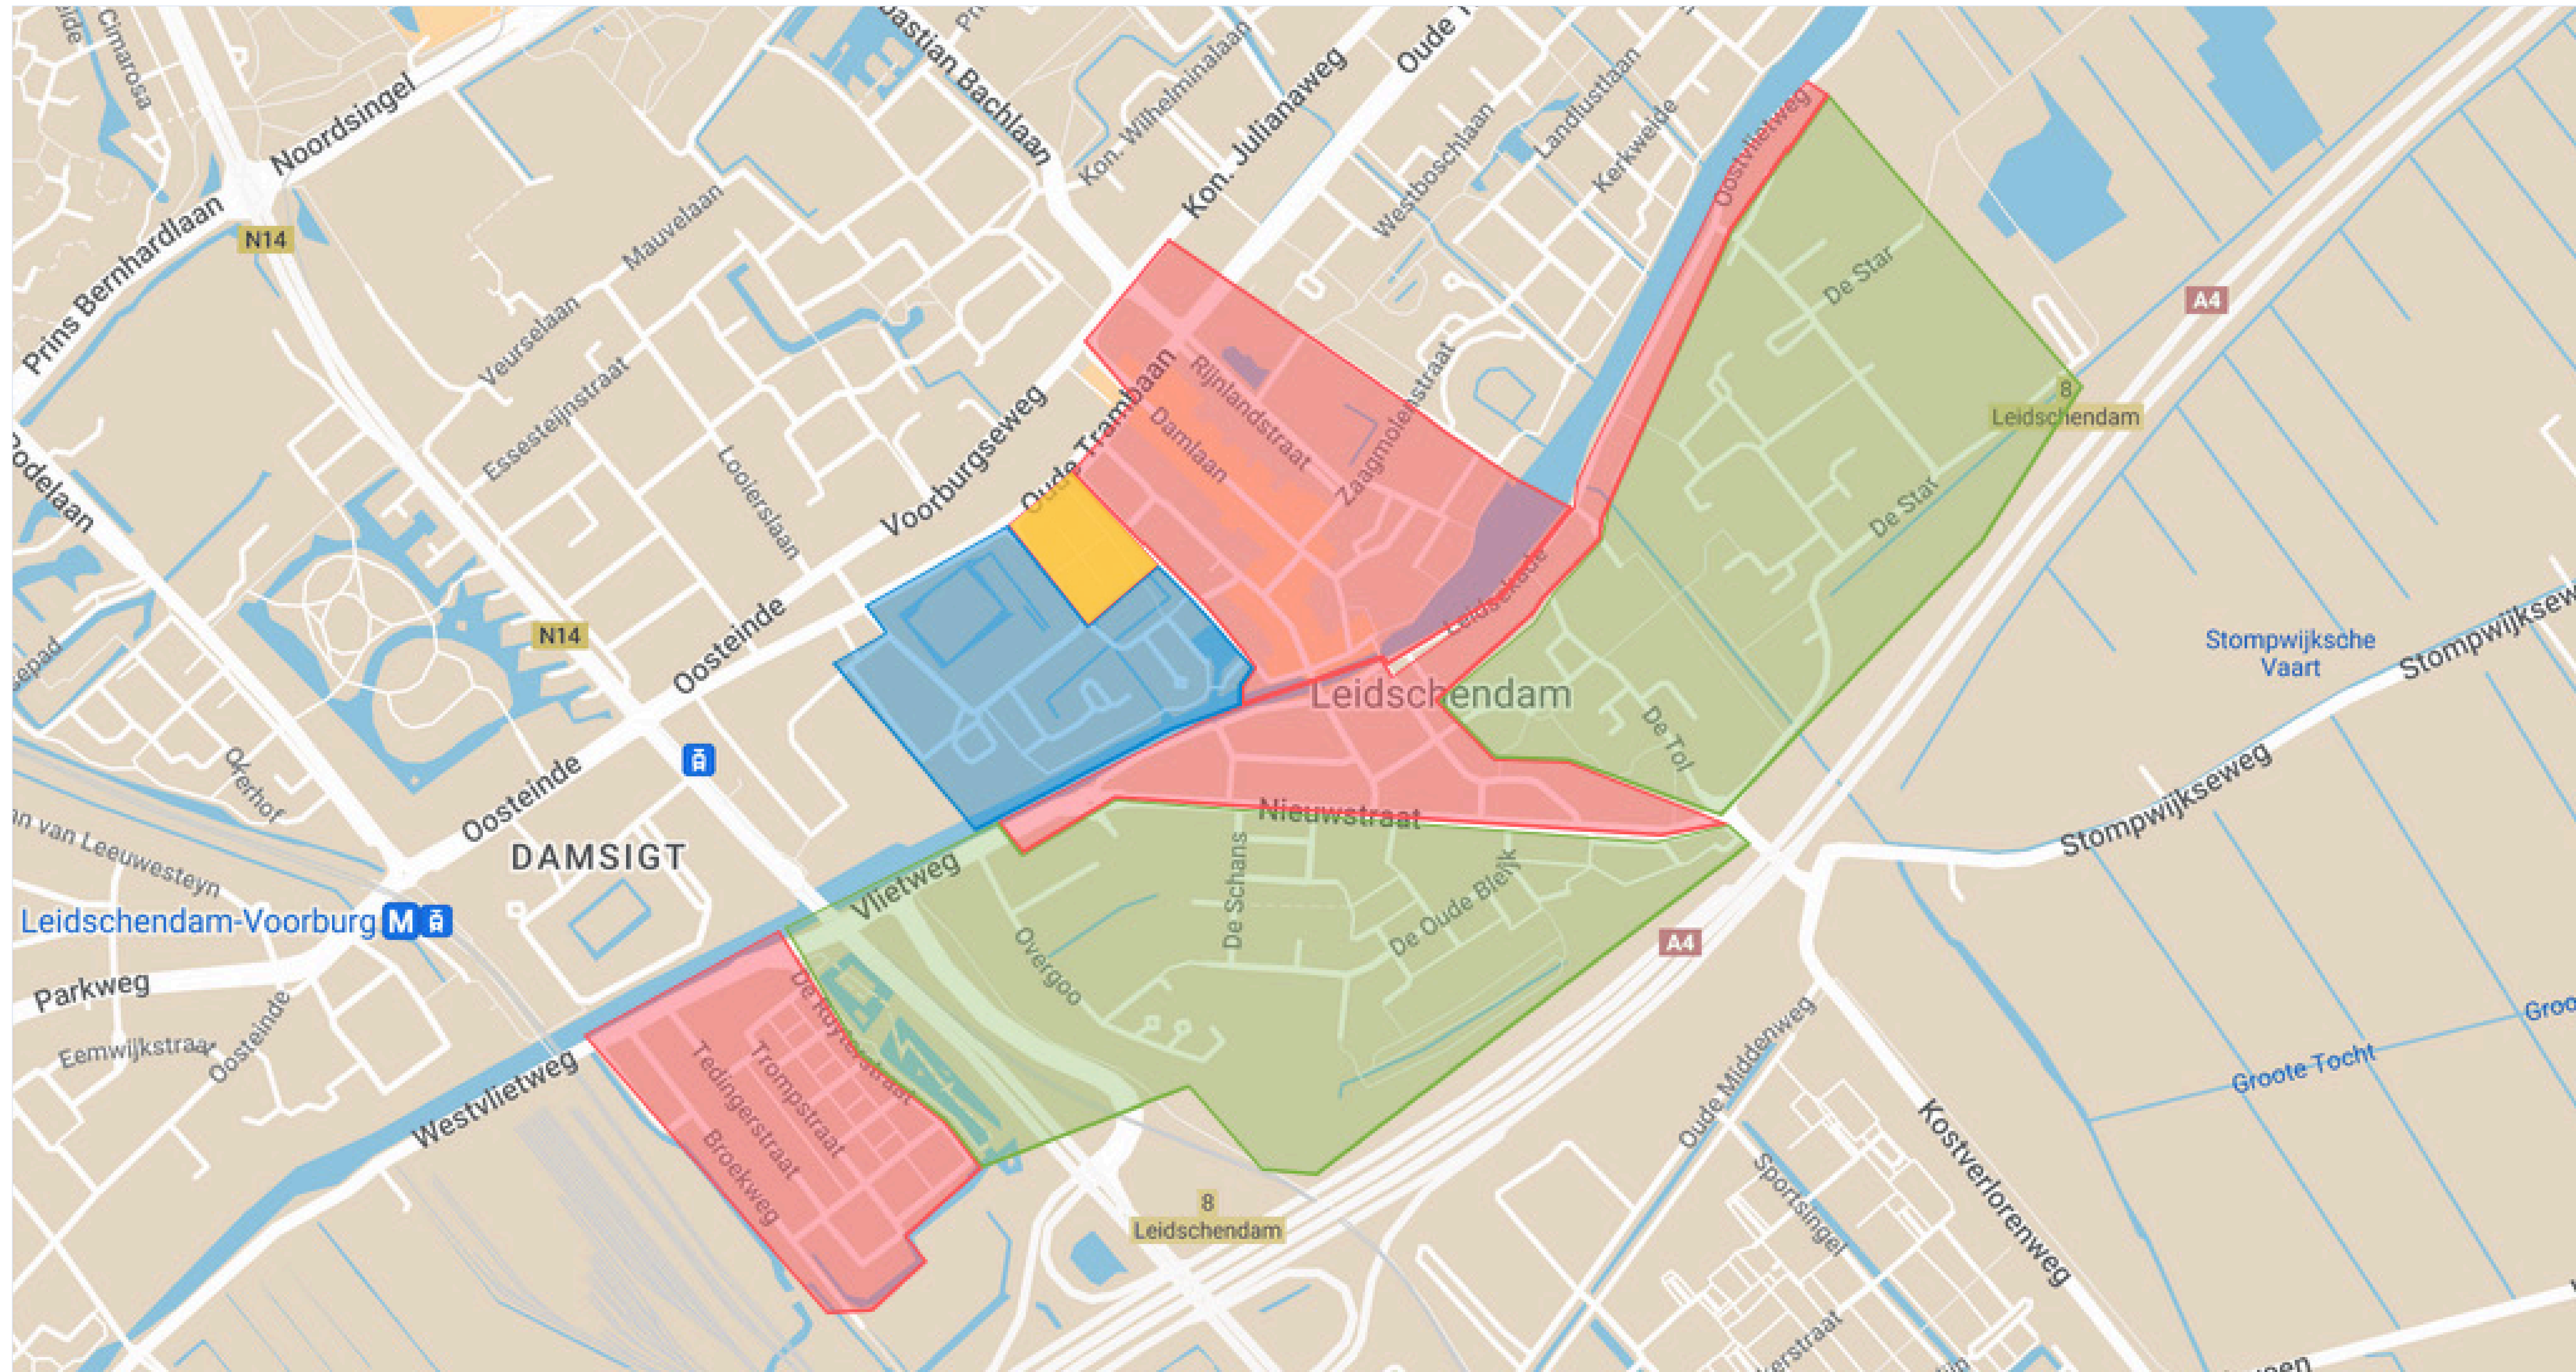

Leidschendam-Zuid

Op onderstaande kaart kunt u zien in welke delen van uw wijk we het proces naar aardgasvrij gaan starten.

In het **groene** deel starten we dit jaar het proces naar een aardgasvrije wijk.

In het **blauwe** deel starten we het proces naar een aardgasvrije wijk na 2026.

In het **rode** deel starten we het proces naar een aardgasvrije wijk na 2040.

In het **gele** deel laten we de overgang naar een aardgasvrije wijk natuurlijk verlopen tussen nu en 2050.