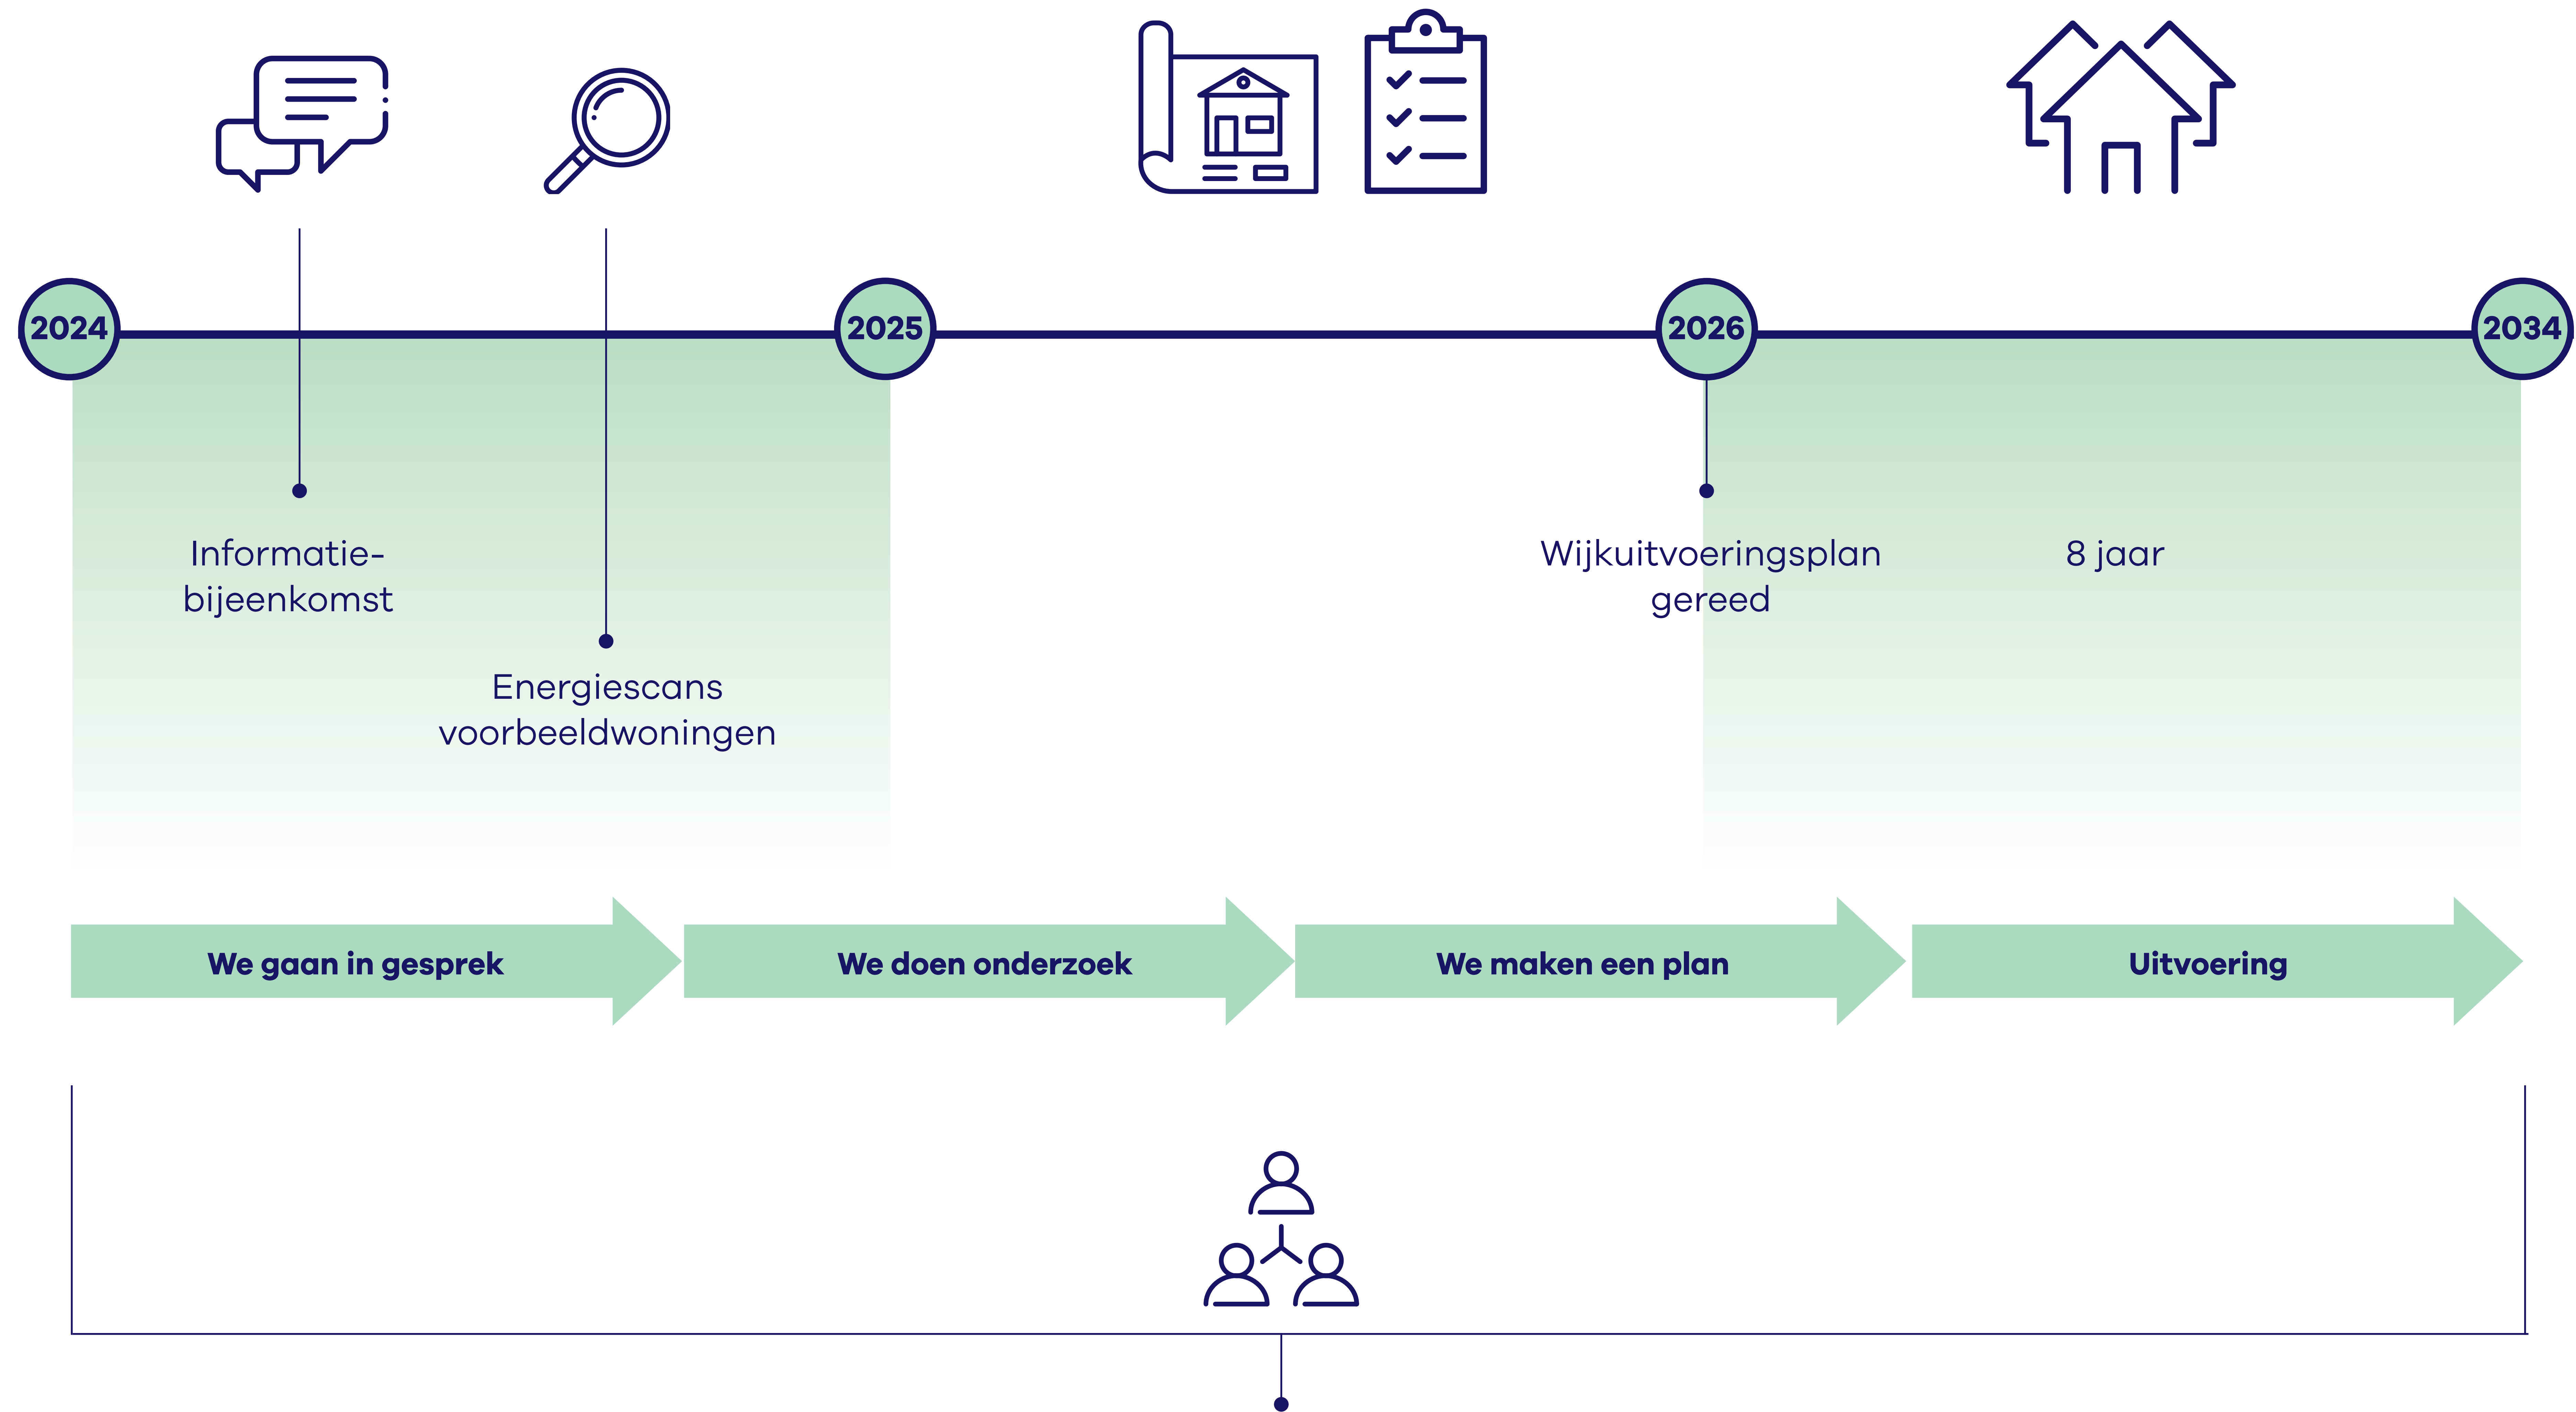

Planning en proces aardgasvrije wijk

Doorlopend hebben wij contact met de woningcorporaties, Stedin, bedrijven en vertegenwoordigers van inwoners. Samen stappen we over op een aardgasvrije wijk.