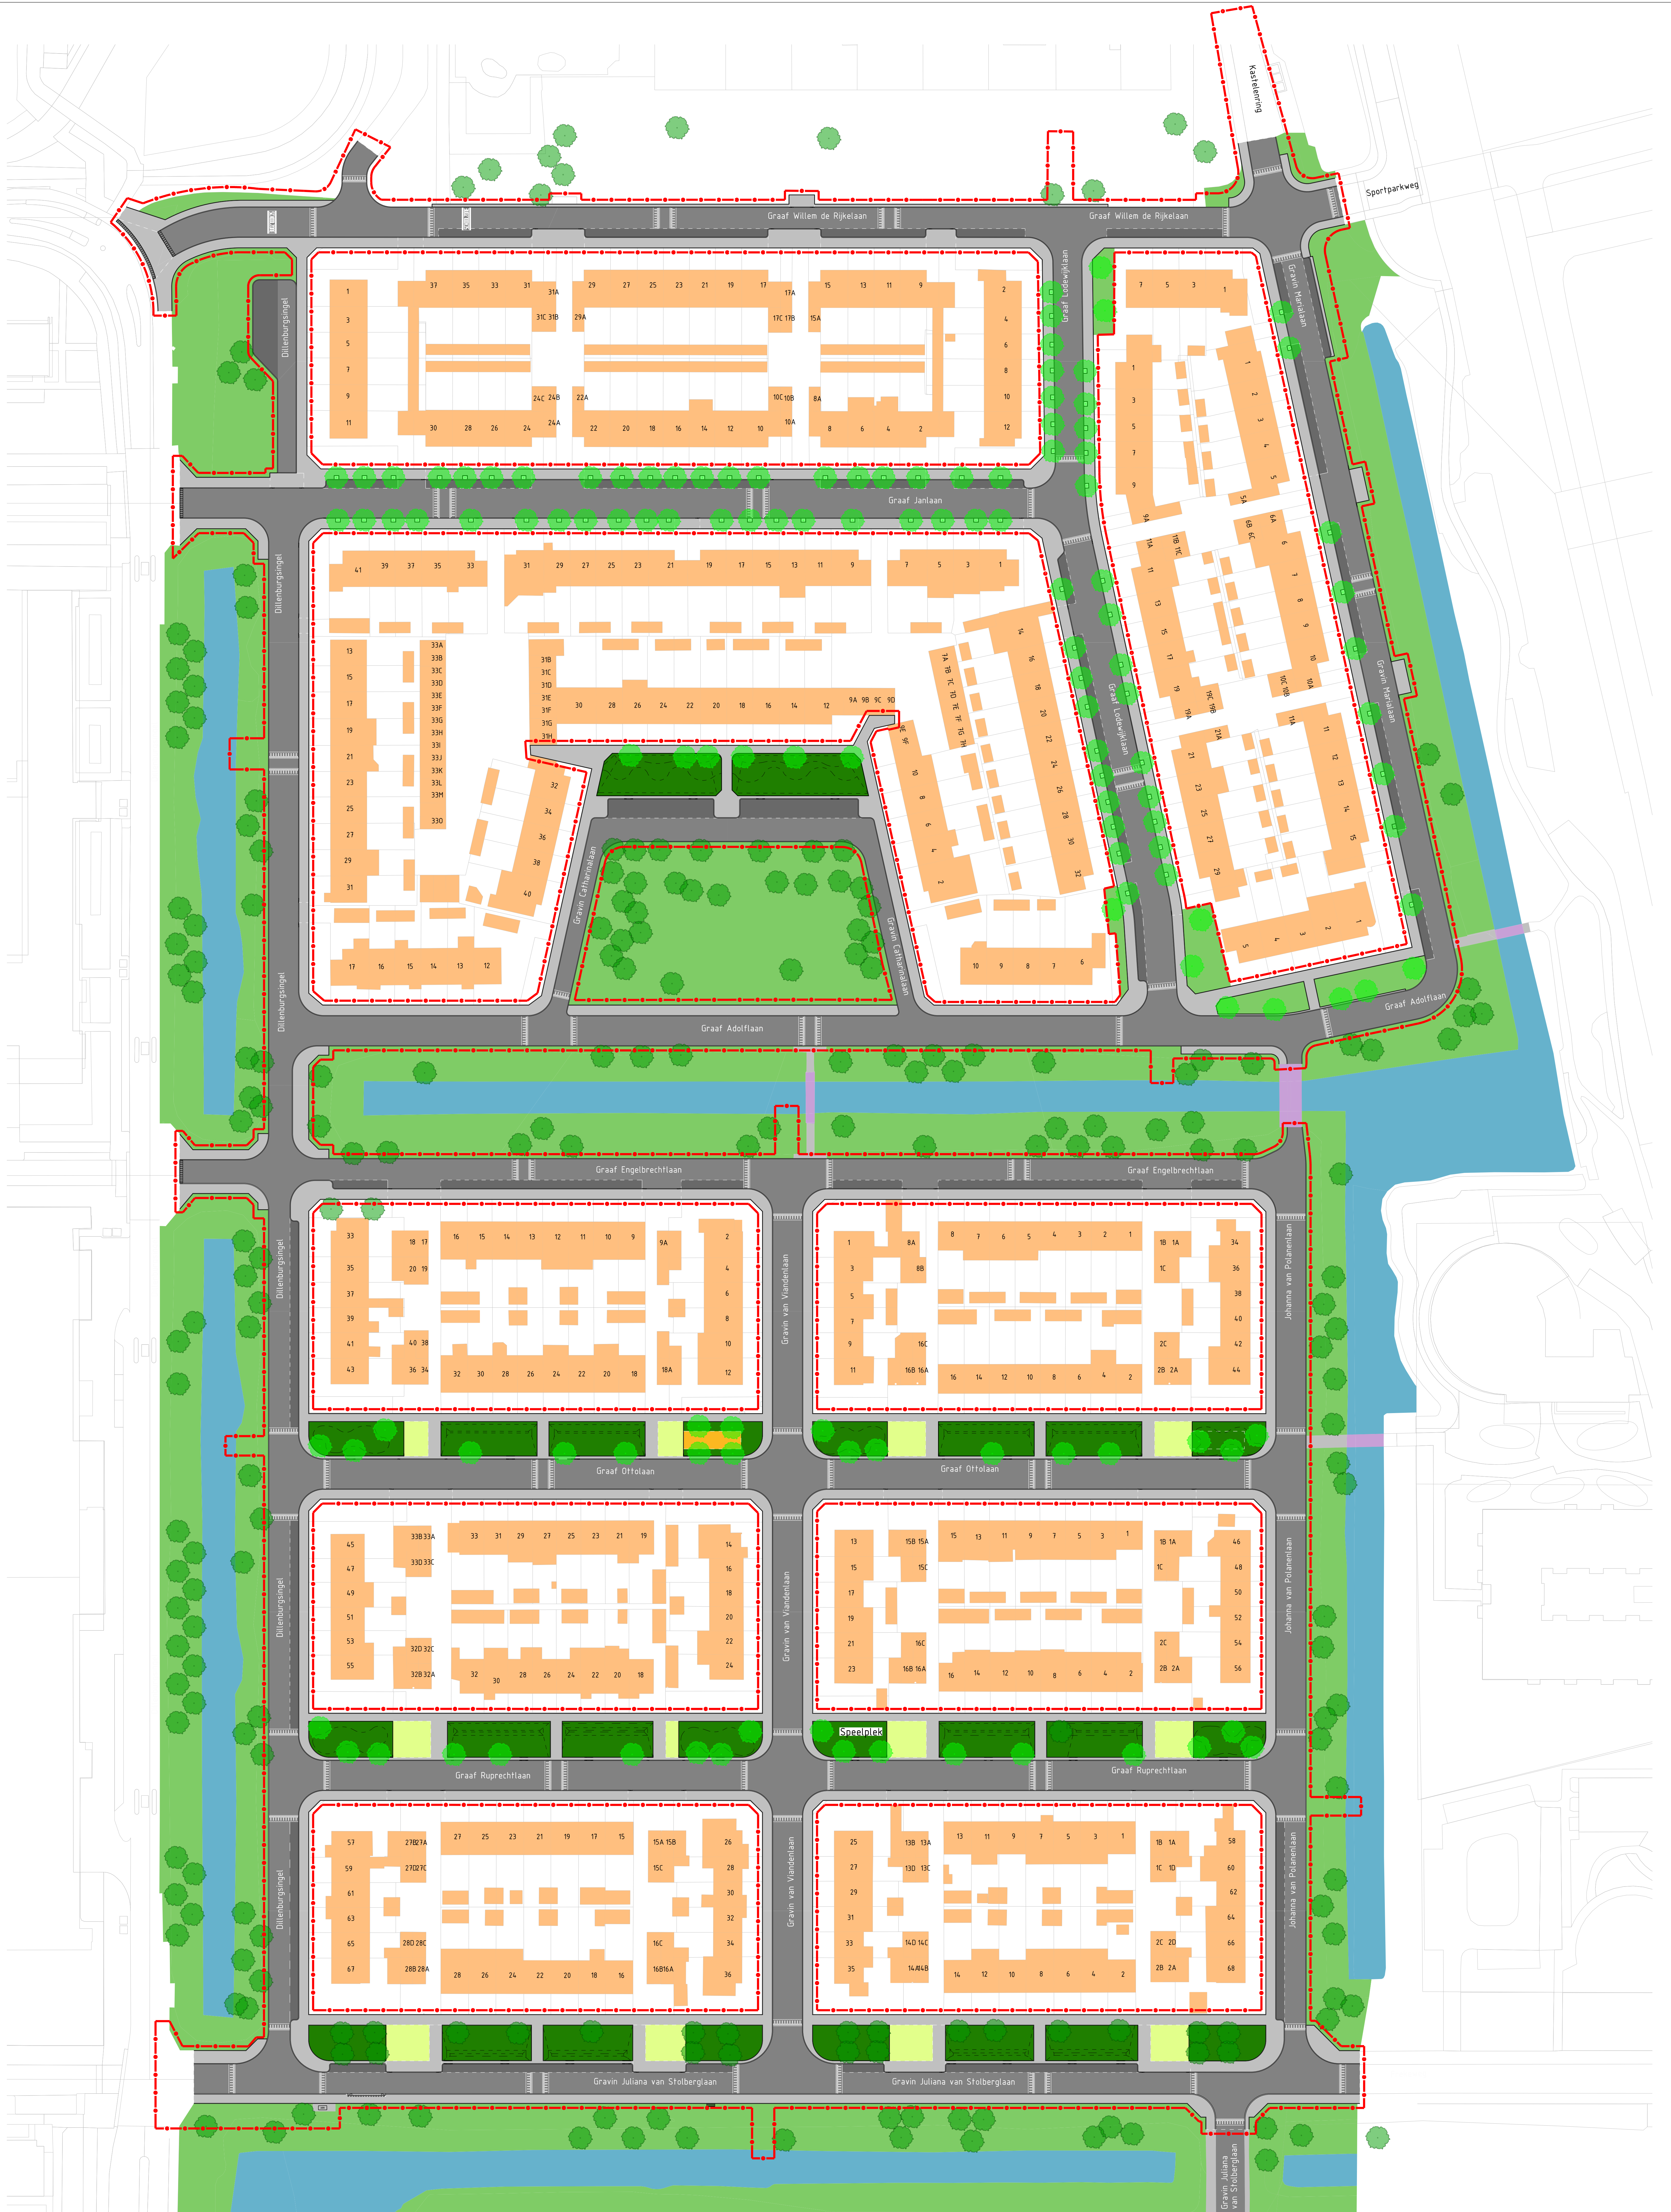

Groot onderhoud Prinsenhof-Laagbouw

Definitief Ontwerp

Wegen	Trottoir	Parkeerplaats	Bestaande boom	Nieuwe boom	Bestaande brug	Water	Werkgrens
Jeu de boulesbaan	Open grastegels	Groen	Toekomstige groenvakken Zie ontwerp Haver Droeze Groenstroken en speelplek	Bebouwing			